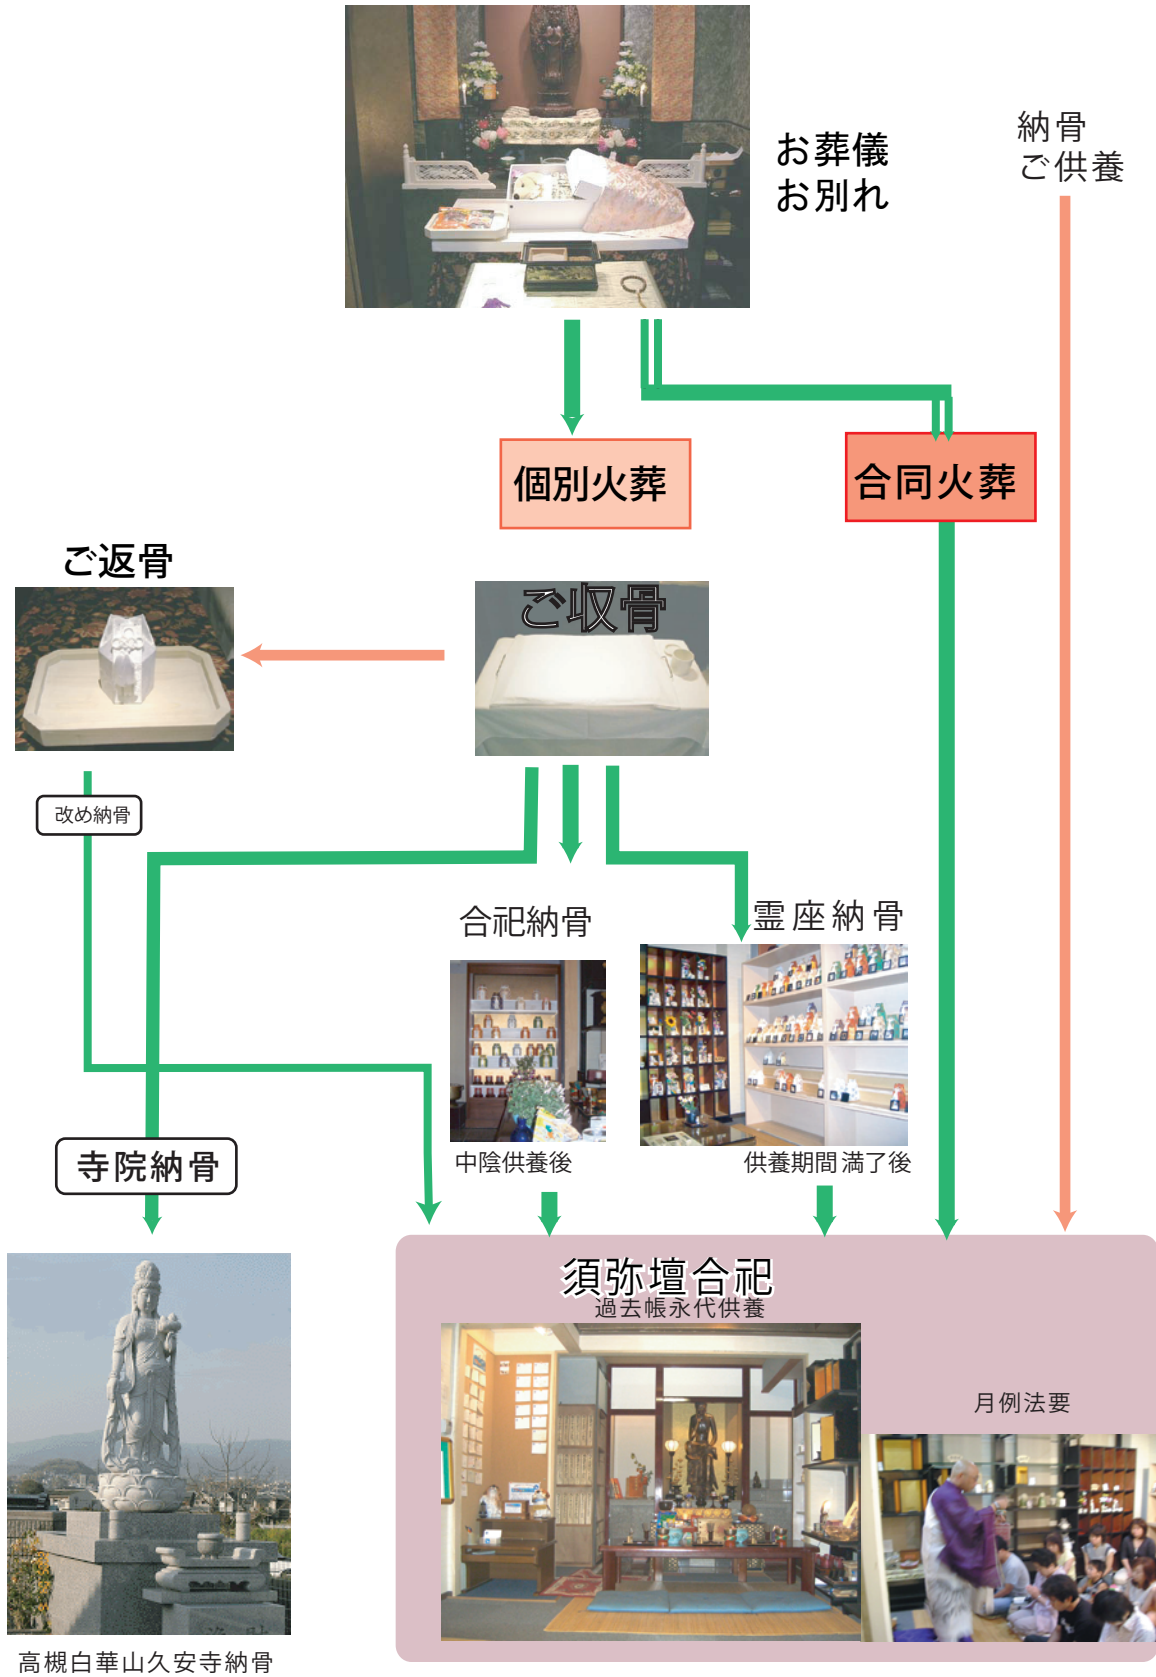

お葬儀と納骨の次第

高槻白華山久安寺納骨